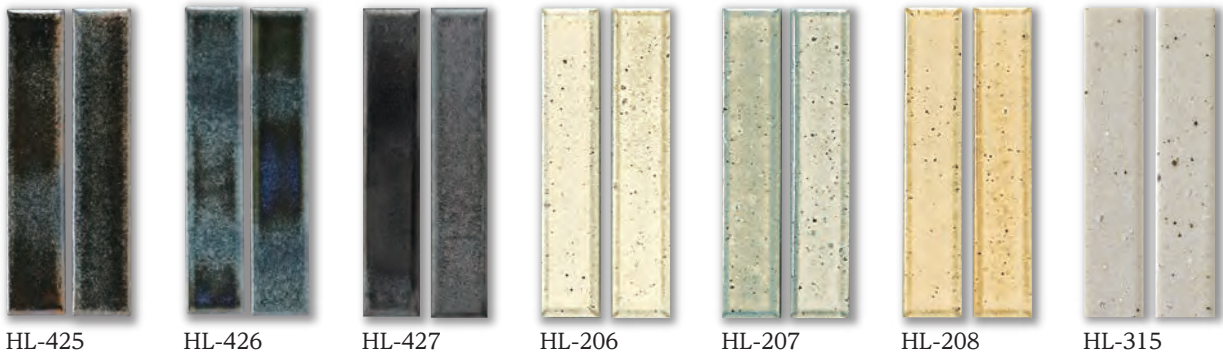

ハーフボーダー・和

Half-border Wa

表情豊かに新しい和の空間。深みのある質感を生かし、焼物の風趣をさらに追求しました。自然環境との調和を考え、手作りのイメージで建物全体を落ち着いた風格で仕上げます。

ボーダー平紙張り HL-

145×28mm (通し目地)
9mm厚
11.5シート/㎡
18シート/ケース・22kg
8,700円/㎡

目地共寸法 300×300

曲り紙張り(受注接着加工)(通し目地)