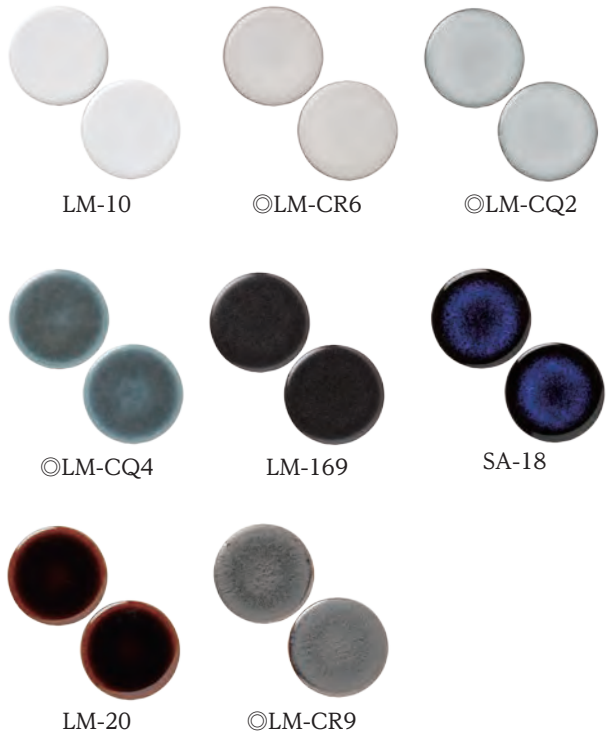

オールクラブ セレクトカラー 19丸

Old Club Select Color 19Maru

色調・窯変釉薬にこだわった人気アイテムであり、フラッグシップモデル。

19丸紙張り OLG-
 19mm丸 (受注張り加工)
 5mm厚
 11.6シート/㎡ 14×16粒
 30シート/ケース・22kg
 7,600円/㎡ 目地共寸法 292×295
 ◎9,000円/㎡

■材質:BI類(磁器質)施釉 ■Made in Japan

●紙張りは受注後の加工となりますので、納期をご確認ください。●焼物特有の自然な色幅があります。●ご注文の際は在庫・納期をご確認ください。

オールクラブ セレクトカラー 27丸

Old Club Select Color 27Maru

27丸紙張り LM-
 27mm丸 (受注張り加工)
 5mm厚
 12シート/㎡ 10×11粒
 30シート/ケース・22kg
 7,600円/㎡ 目地共寸法 279×295
 ◎9,000円/㎡

半マス役物
 30個同梱
 してあります。

■材質:BI類(磁器質)施釉 ■Made in Japan

●紙張りは受注後の加工となりますので、納期をご確認ください。●焼物特有の自然な色幅があります。●ご注文の際は在庫・納期をご確認ください。

Mosaic Tile