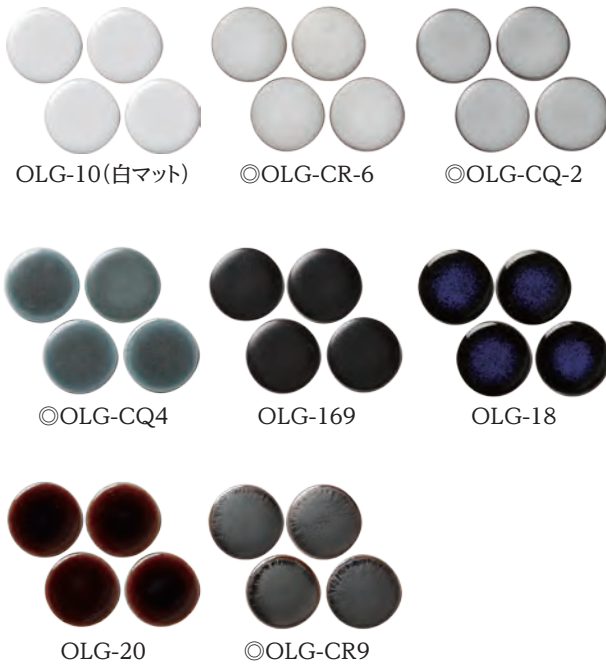

オールクラブ セレクトカラー 19丸

Old Club Select Color 19Maru

色調・窯変釉薬にこだわった人気アイテムであり、フラッグシップモデル。

19丸紙張り OLG-
 19mm丸 (受注張り加工)
 5mm厚
 11.6シート/㎡ 14×16粒
 30シート/ケース・22kg
 7,600円/㎡ 目地共寸法 292×295
 ◎9,000円/㎡

■材質:BI類(磁器質)施釉 ■Made in Japan

●紙張りは受注後の加工となりますので、納期をご確認ください。●焼物特有の自然な色幅があります。●ご注文の際は在庫・納期をご確認ください。

オールクラブ セレクトカラー 27丸

Old Club Select Color 27Maru

27丸紙張り LM-
 27mm丸 (受注張り加工)
 5mm厚
 12シート/㎡ 10×11粒
 30シート/ケース・22kg
 7,600円/㎡ 目地共寸法 279×295
 ◎9,000円/㎡

半マス役物
 30個同梱
 してあります。

■材質:BI類(磁器質)施釉 ■Made in Japan

●紙張りは受注後の加工となりますので、納期をご確認ください。●焼物特有の自然な色幅があります。●ご注文の際は在庫・納期をご確認ください。

Mosaic Tile