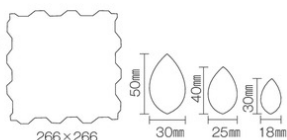

F-11 MIX パラ
1,550円/kg
11色ほどのMIX品です。
色の指定はできません。
厚みは5mmになります。

■フラワー ハンドペイントならではの個性ある表情をもっています。

FL45-1 オレンジ
(注)

FL45-2 イエロー
(注)

FL45-3 ライトブルー
(注)

FL45-4 ダークブルー
(注)

FL75-1 ピンク
(注)

FL75-2 オレンジ
(注)

FL75-3 青紫
(注)

FL75-4 白
(注)

乱形平紙張り (受注張り加工)

50×30mm / 40×25mm / 30×18mm
7mm厚
14.5シート/㎡
22シート/ケース:20kg
14,000円/㎡
◎ 16,000円/㎡

フラワー(別売) (受注張り加工)

FL45- 45×45mm 7mm厚 重さ 17g 1,400円/個
FL75- 75×75mm 7mm厚 重さ 45g 1,400円/個