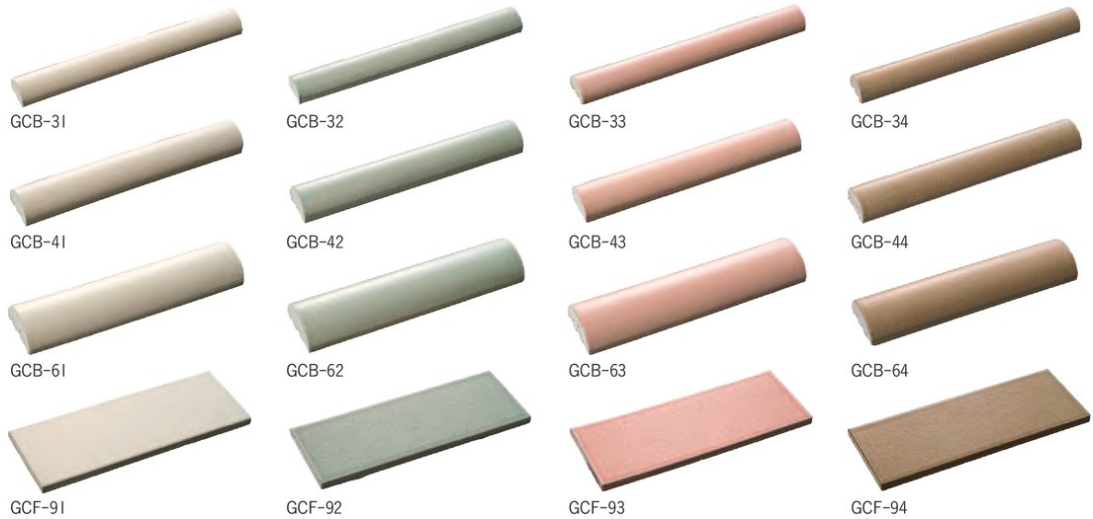

グレイズチョーク New

Glaze Chalk

なめらかでマットな質感が醸す落ち着いた表情に、
カマボコ型でリズムをプラス。遊び心のある空間を演出します。

30幅かまぼこボーダー
約240×30mm GCB-31~34
20mm厚
117枚/㎡
(5mm目地の場合)
76枚/ケース・20kg
16,820円/㎡

40幅かまぼこボーダー
約240×40mm GCB-41~44
25mm厚
91枚/㎡
(5mm目地の場合)
45枚/ケース・20kg
16,820円/㎡

60幅かまぼこボーダー
約240×60mm GCB-61~64
30mm厚
63枚/㎡
(5mm目地の場合)
26枚/ケース・20kg
16,820円/㎡

90幅フラット GCF-91~94
約240×90mm
10mm厚
43枚/㎡
(5mm目地の場合)
36枚/ケース・18kg
15,860円/㎡

■材質:AII類(せっ器質)施釉 ■Made in Japan

- 焼物特有の自然な色幅があります。
- 押出成形による切出製法ですので寸法にバラつきがあります。
- 5mm目地を基本としておりますが、寸法にバラつきがあるため、施工時に調整が必要です。