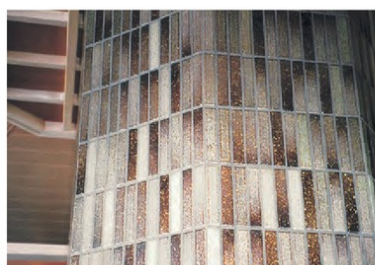

ハーフボーダー・和

Half-border・Wa

表情豊かに新しい和の空間。深みのある質感を生かし、
焼物の風趣をさらに追求しました。自然環境との調和を考え、
手作りのイメージで建物全体を落ち着いた風格で仕上げます。

HL-320

HL-320使用

HL-315使用

ボーダー平紙張り HL-

145×28mm (通し目地)