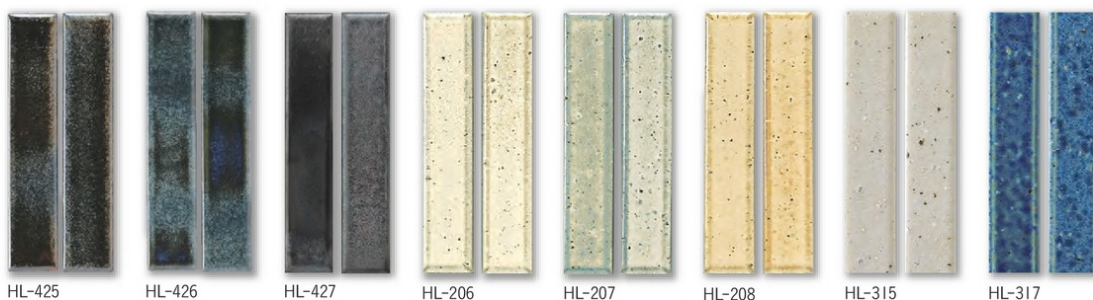

ハーフボーダー・和

Half-border・Wa

表情豊かに新しい和の空間。深みのある質感を生かし、
焼物の風趣をさらに追求しました。自然環境との調和を考え、
手作りのイメージで建物全体を落ち着いた風格で仕上げます。

HL-320

HL-320使用

HL-315使用

ボーダー平紙張り HL-

145×28mm (通し目地)