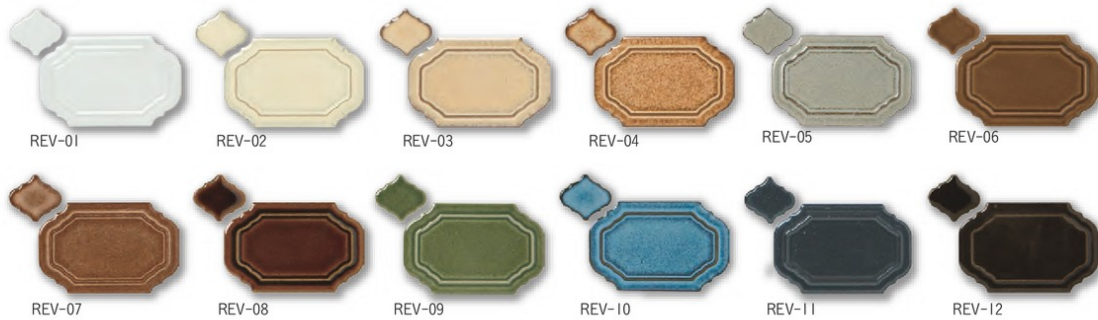

# レベリ [接着剤張り専用商品]

Reverie

タイルを愛して止まない製造者たちが古くからあるタイルの型を現代風に復刻したタイルです。古き良き焼き物のアンティーク調仕上げがシックな空間にマッチ。

**85×55・31×28平紙張り** REV-01~12  
 85×55mm (受注張り加工) MIX1~3  
 31×28mm  
 6mm厚  
 10シート/㎡  
 22シート/ケース・26kg  
 単色 12,800円/㎡  
 MIX 16,000円/㎡

目地共寸法 349×287

■材質:BI類(磁器質)施釉 ■Made in Japan [推奨工法] = 接着剤張り工法

見本 カット 有償

●カット見本は1/4シート以上より有償となります。●焼物特有の自然な色幅があります。●デザイン張りにも対応します。ご相談ください。●サイズ指定は標準寸法です。●ロットにより寸法誤差がありますのでタイル割付の際にはご注意ください。●REV-MIX1~3は3色の均等比率となります。●この製品はパラ石にて在庫しております。●ご発注後、シート加工いたしますので、納期をご確認ください。●接着剤張り専用商品です。モルタル施工はできません。

# コレベリ [接着剤張り専用商品]

Coreverie

タイル職人の大きな想いを小さなピースにぎゅっと込めました。アンティーク調のカラーが優しい空間を紡ぎ、「ナチュラルな空間を作りたい」という思いに応えます。

**31×28平紙張り** SREV-01~12  
 31×28mm (受注張り加工)  
 6mm厚  
 12.4シート/㎡  
 22シート/ケース・22kg  
 13,900円/㎡

14×9粒  
 目地共寸法 287×286