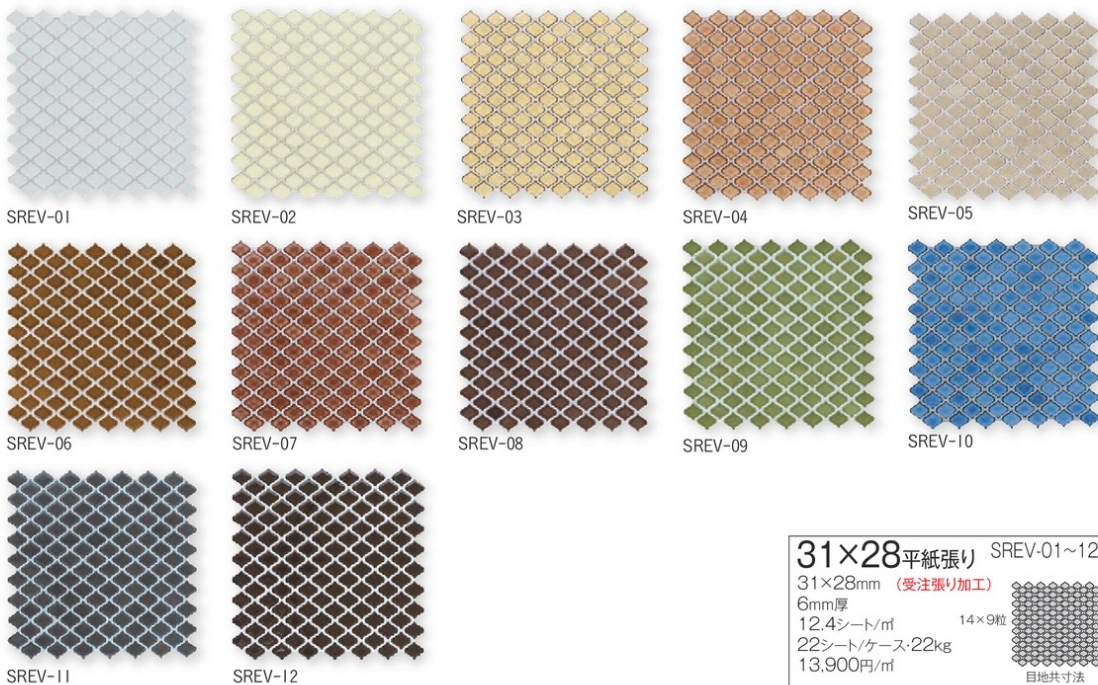

# レベリ [接着剤張り専用商品]

Reverie

タイルを愛して止まない製造者たちが古くからあるタイルの型を現代風に復刻したタイルです。古き良き焼き物のアンティーク調仕上げがシックな空間にマッチ。

**85×55・31×28平紙張り** REV-01~12  
 85×55mm (受注張り加工) MIX1~3  
 31×28mm  
 6mm厚  
 10シート/㎡  
 22シート/ケース・26kg  
 単色 12,800円/㎡  
 MIX 16,000円/㎡

目地共寸法 349×287

■材質:BI類(磁器質)施釉 ■Made in Japan [推奨工法] = 接着剤張り工法

見本 カット 有償

●カット見本は1/4シート以上より有償となります。●焼物特有の自然な色幅があります。●デザイン張りにも対応します。ご相談ください。●サイズ指定は標準寸法です。●ロットにより寸法誤差がありますのでタイル割付の際にはご注意ください。●REV-MIX1~3は3色の均等比率となります。●この製品はパラ石にて在庫しております。●ご発注後、シート加工いたしますので、納期をご確認ください。●接着剤張り専用商品です。モルタル施工はできません。

# コレベリ [接着剤張り専用商品]

Coreverie

タイル職人の大きな想いを小さなピースにぎゅっと込めました。アンティーク調のカラーが優しい空間を紡ぎ、「ナチュラルな空間を作りたい」という思いに応えます。

**31×28平紙張り** SREV-01~12  
 31×28mm (受注張り加工)  
 6mm厚  
 12.4シート/㎡  
 22シート/ケース・22kg  
 13,900円/㎡

14×9粒  
 目地共寸法 287×286