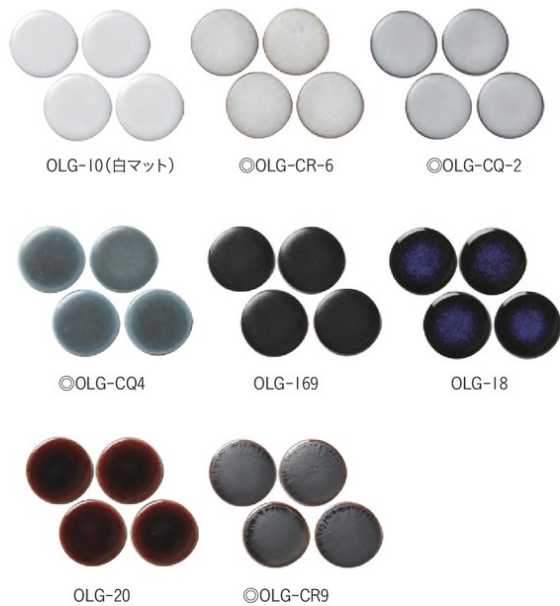

# オールドクラブ セレクトカラー 19丸

Old Club Select Color 19Maru

色調・窯変釉薬にこだわった人気アイテムであり、フラッグシップモデル。

**19丸紙張り** OLG-  
 19mm丸 (受注張り加工)  
 5mm厚  
 11.6シート/㎡ 14×16粒  
 30シート/ケース・22kg  
 7,200円/㎡ 目地共寸法  
 ◎9,000円/㎡ 292×295

■材質:BI類(磁器質)施釉 ■Made in Japan

見本 カット 有償

●カット見本は有償となります。●紙張りは受注後の加工となりますので、納期をご確認下さい。  
 ●焼物特有の自然な色幅があります。●ご注文の際は在庫・納期をご確認下さい。

# オールドクラブ セレクトカラー 27丸

Old Club Select Color 27Maru

**27丸紙張り** LM-  
 27mm丸 (受注張り加工)  
 5mm厚  
 12シート/㎡ 10×11粒  
 30シート/ケース・22kg  
 7,200円/㎡ 目地共寸法  
 ◎9,000円/㎡ 279×295

半マス役物  
 30個同梱  
 してあります。

■材質:BI類(磁器質)施釉 ■Made in Japan