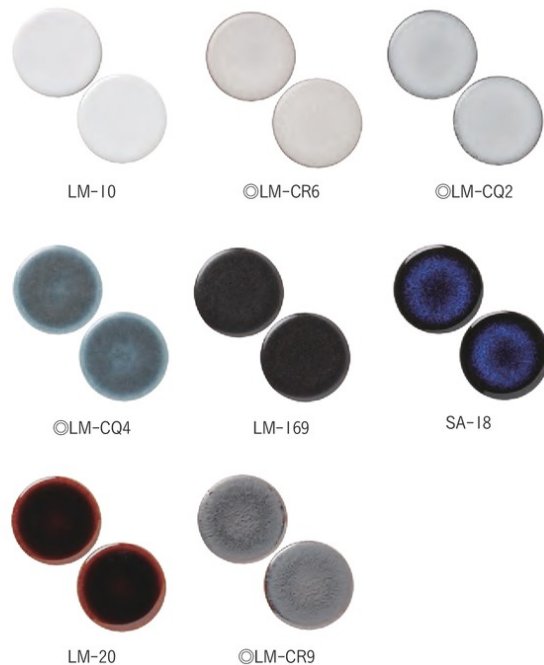

# オールドクラブ セレクトカラー 19丸

Old Club Select Color 19Maru

色調・窯変釉薬にこだわった人気アイテムであり、フラッグシップモデル。

**19丸紙張り** OLG-  
 19mm丸 (受注張り加工)  
 5mm厚  
 11.6シート/㎡ 14×16粒  
 30シート/ケース・22kg  
 7,200円/㎡ 目地共寸法  
 ◎9,000円/㎡ 292×295

■材質:BI類(磁器質)施釉 ■Made in Japan

見本 カット 有償

●カット見本は有償となります。●紙張りは受注後の加工となりますので、納期をご確認下さい。  
 ●焼物特有の自然な色幅があります。●ご注文の際は在庫・納期をご確認下さい。

# オールドクラブ セレクトカラー 27丸

Old Club Select Color 27Maru

**27丸紙張り** LM-  
 27mm丸 (受注張り加工)  
 5mm厚  
 12シート/㎡ 10×11粒  
 30シート/ケース・22kg  
 7,200円/㎡ 目地共寸法  
 ◎9,000円/㎡ 279×295

半マス役物  
 30個同梱  
 してあります。

■材質:BI類(磁器質)施釉 ■Made in Japan