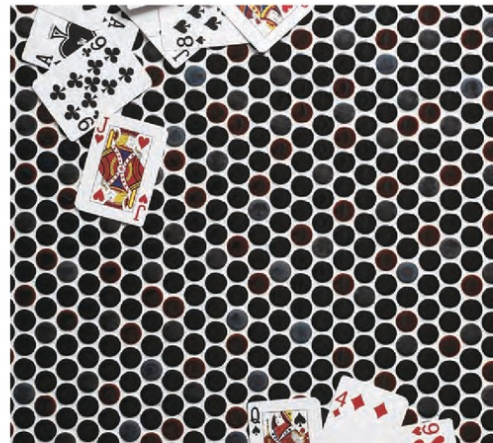

# オールドクラブ セレクトカラー 19丸

Old Club Select Color 19Maru

色調・窯変釉薬にこだわった人気アイテムであり、フラッグシップモデル。

**19丸紙張り** OLG-  
 19mm丸 (受注張り加工)  
 5mm厚  
 11.6シート/㎡ 14×16粒  
 30シート/ケース・22kg  
 7,200円/㎡ 目地共寸法  
 ◎9,000円/㎡ 292×295

■材質:BI類(磁器質)施釉 ■Made in Japan

見本 カット 有償

●カット見本は有償となります。●紙張りは受注後の加工となりますので、納期をご確認下さい。  
 ●焼物特有の自然な色幅があります。●ご注文の際は在庫・納期をご確認下さい。

# オールドクラブ セレクトカラー 27丸

Old Club Select Color 27Maru

**27丸紙張り** LM-  
 27mm丸 (受注張り加工)  
 5mm厚  
 12シート/㎡ 10×11粒  
 30シート/ケース・22kg  
 7,200円/㎡ 目地共寸法  
 ◎9,000円/㎡ 279×295

半マス役物  
 30個同梱  
 してあります。

■材質:BI類(磁器質)施釉 ■Made in Japan