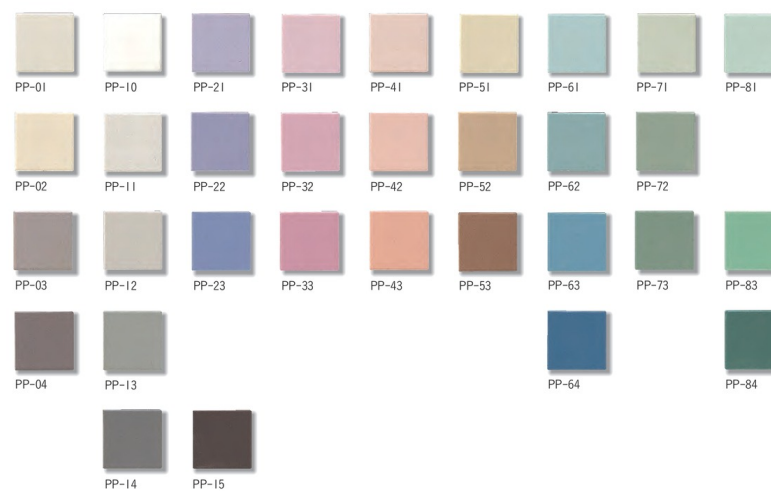

プライム パプリカ100

Prime Paprika 100

100角平紙張り PP-101~184
 95×95mm
 7.5mm厚
 11.5シート/㎡
 18シート/ケース・22kg
 5,500円/㎡

自由寸法
300×300

100角階段
 7.5mm厚
 10枚/㎡
 100枚/ケース・15kg
 1,700円/㎡

100角コーナー
 7.5mm厚
 1枚/㎡
 100枚/ケース・1kg
 400円/枚

■材質別類(磁器質)施釉 ■Made in Japan

●内装床、浴室床にご使用される場合は使用条件によりすべることがありますのでご注意ください。
 ●泥、石けん等の汚れがすべりの原因になることがありますので、洗い流すようお願いいたします。●磁物特有の自然な色幅があります。

プライム パプリカ 50

Prime Paprika 50

50角平紙張り PP-01~84
 45×45mm
 7mm厚
 11.5シート/㎡
 22シート/ケース・22kg
 4,400円/㎡