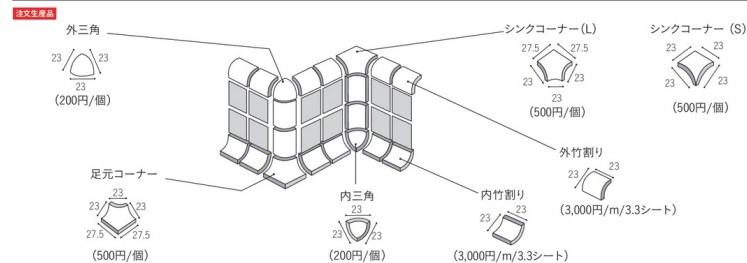

ラスティカモザイク23 New

Rustica Mosaico 23

■セミマツト

■材質: B1類(磁器質)施釉 ■Made in Japan

■見本 ■カット ■有償

●カット見本は1/4シートより有償となります。●商品の特性として、大きな色幅があります。●高温焼成につき多少の寸法差があります。●ミックス・パターン張りも承ります。お問い合わせ下さい。●シート寸法は張り紙の伸縮による多少のバラツキがあります。●底張りは受注後の加工となりますので、納期をご確認下さい。

■窯変

■プライト

■ニュープライト

■メタリック

23角平紙張り
23×23mm (受注張り加工)
7mm厚
10.5シート/㎡
20シート/ケース・23kg
10,500円/㎡

片面取
7mm厚 (受注張り加工)
3.3シート/㎡
1,000円/㎡

両面取
7mm厚
80円/枚

※12シート毎のユニットになっております。ご使用の際は1行ずつカットして下さい。