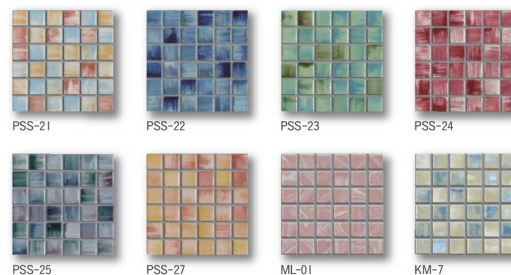

ラスティカモザイク23 New

Rustica Mosaico 23

■セミマツト

■材質: B1類(磁器質)施釉 ■Made in Japan

■見本 ■カット ■有償

●カット見本は1/4シートより有償となります。●商品の特性として、大きな色幅があります。●高温焼成につき多少の寸法差があります。●ミックス・パターン張りも承ります。お問い合わせ下さい。●シート寸法は張り紙の伸縮による多少のバラツキがあります。●底張りは受注後の加工となりますので、納期をご確認下さい。

■窯変

■プライト

■ニュープライト

■メタリック

23角平紙張り
23×23mm (受注張り加工)
7mm厚
10.5シート/㎡
20シート/ケース・23kg
10,500円/㎡

片面取
7mm厚 (受注張り加工)
3.3シート/㎡
1,000円/㎡

両面取
7mm厚
80円/枚

※12シート毎のユニットになっております。ご使用の際は1行ずつカットして下さい。