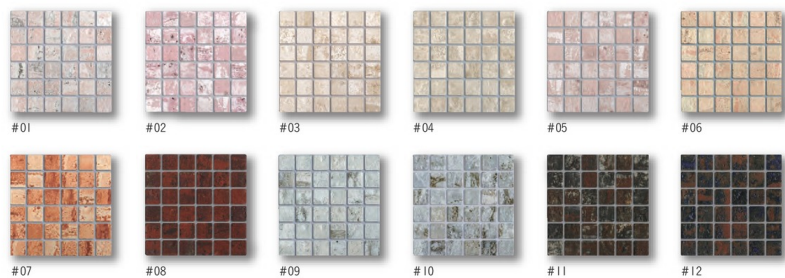

ラスティカモザイク23 New

Rustica Mosaico 23

■セミマツト

■材質: B1類(磁器質)施釉 ■Made in Japan

■見本 ■カット ■有償

●カット見本は1/4シートより有償となります。●商品の特性として、大きな色幅があります。●高温焼成につき多少の寸法差があります。●ミックス・パターン張りも承ります。お問い合わせ下さい。●シート寸法は張り紙の伸縮による多少のバラツキがあります。●底張りは受注後の加工となりますので、納期をご確認下さい。

■窯変

■プライト

■ニュープライト

■メタリック

23角平紙張り
23×23mm (受注張り加工)
7mm厚
10.5シート/㎡
20シート/ケース・23kg
10,500円/㎡

片面取
7mm厚 (受注張り加工)
3.3シート/㎡
1,000円/㎡

両面取
7mm厚
80円/枚

※12シート毎のユニットになっております。ご使用の際は1行ずつカットして下さい。