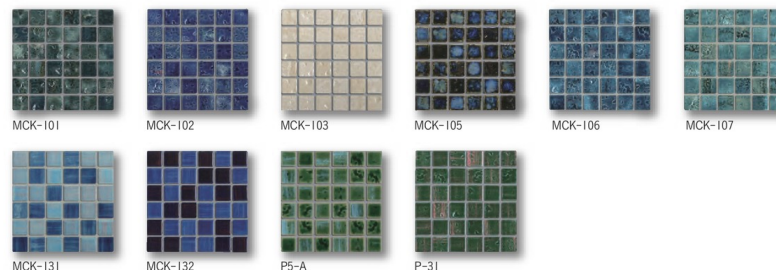

ラスティカモザイク23 New

Rustica Mosaico 23

■セミマツト

■材質: B1類(磁器質)施釉 ■Made in Japan

■見本 ■カット ■有償

●カット見本は1/4シートより有償となります。●商品の特性として、大きな色幅があります。●高温焼成につき多少の寸法差があります。●ミックス・パターン張りも承ります。お問い合わせ下さい。●シート寸法は張り紙の伸縮による多少のバラツキがあります。●底張りは受注後の加工となりますので、納期をご確認下さい。

■窯変

■プライト

■ニュープライト

■メタリック

23角平紙張り
23×23mm (受注張り加工)
7mm厚
10.5シート/㎡
20シート/ケース・23kg
10,500円/㎡

片面取
7mm厚 (受注張り加工)
3.3シート/㎡
1,000円/㎡

両面取
7mm厚
80円/枚

※12シート毎のユニットになっております。ご使用の際は1行ずつカットして下さい。