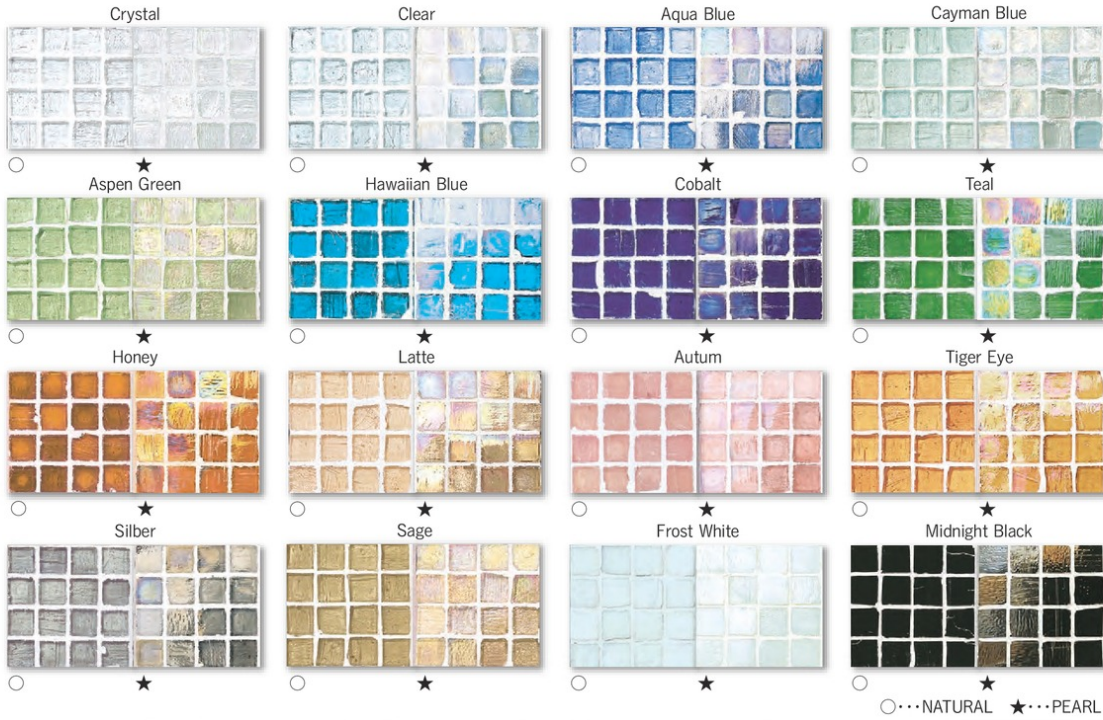

# アクアクリスタルシリーズ スタンドグラスモザイク [接着剤張り専用商品] Aqua Crystal Series Crystal & Stone Mix

透明感のある手造りのスタンドグラスをガラスモザイクにしました。

**25角平紙張り**  
25×25mm  
5~6mm厚  
10シート/㎡  
10シート/ケース・12kg  
29,800円/㎡

**25角平紙張り**  
25×25mm  
6~7mm厚  
10シート/㎡  
10シート/ケース・12kg  
39,600円/㎡

MIXa~MIXh  
目地共寸法 330×330

■材質:リサイクルガラス ■Made in China [推奨工法] = 接着剤張り工法

●接着剤張り専用商品の為、モルタル施工はできません。●製品の特性上、下地の色が透けて見えますので、白色系の接着剤でフラットに仕上げてください。また、タイル裏面には窪みがありますので空気の残らないようにご注意ください。●品番によって大きな色幅があります。●特注MIX、グラデーション等はお問合せ下さい。●角欠けや表面のシワ等はアンティーク感を演出するもので、不良品ではありません。●生産ロットによりサンプルと納入品では色差が生じる場合があります。●カラー目地の使用によって全体のイメージが大きく変わりますので目地色は充分ご確認ください。●施工の際、切断する場合はケガの無いよう注意して下さい。また切断面はサンドペーパー等で研磨して下さい。

**100角 5面カット**  
100×100mm  
5mm厚  
100枚/㎡  
1枚・100g  
350円/枚

**100角 17面カット**  
100×100mm  
15mm厚  
100枚/㎡  
1枚・270g  
1,400円/枚

■材質:リサイクルガラス ■Made in China [推奨工法] = 接着剤張り工法

●100角のピースサンプルは有償となります。