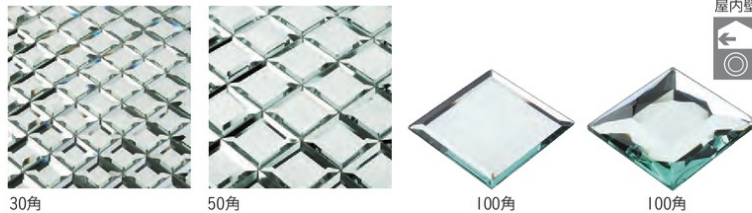

# アクアクリスタルシリーズ スタンドグラスモザイク [接着剤張り専用商品] Aqua Crystal Series Crystal & Stone Mix

透明感のある手造りのスタンドグラスをガラスモザイクにしました。

**25角平紙張り**  
25×25mm  
5~6mm厚  
10シート/㎡  
10シート/ケース・12kg  
29,800円/㎡

**25角平紙張り**  
25×25mm  
6~7mm厚  
10シート/㎡  
10シート/ケース・12kg  
39,600円/㎡

MIXa~MIXh  
目地共寸法 330×330

■材質:リサイクルガラス ■Made in China [推奨工法] = 接着剤張り工法

●接着剤張り専用商品の為、モルタル施工はできません。●製品の特性上、下地の色が透けて見えますので、白色系の接着剤でフラットに仕上げてください。また、タイル裏面には窪みがありますので空気の残らないようにご注意ください。●品番によって大きな色幅があります。●特注MIX、グラデーション等はお問合せ下さい。●角欠けや表面のシワ等はアンティーク感を演出するもので、不良品ではありません。●生産ロットによりサンプルと納入品では色差が生じる場合があります。●カラー目地の使用によって全体のイメージが大きく変わりますので目地色は充分ご確認ください。●施工の際、切断する場合はケガの無いよう注意して下さい。また切断面はサンドペーパー等で研磨して下さい。

# アクアクリスタルシリーズ ミラー [接着剤張り専用商品] Aqua Crystal Series Mirror

**30角 5面カット**  
30×30mm  
5mm厚  
11シート/㎡  
20シート/ケース・20kg  
31,900円/㎡ (2,900円/シート)

**50角 5面カット**  
50×50mm  
5mm厚  
11シート/㎡  
20シート/ケース・20kg  
31,900円/㎡ (2,900円/シート)

**100角 5面カット**  
100×100mm  
5mm厚  
100枚/㎡  
1枚・100g  
350円/枚

**100角 17面カット**  
100×100mm  
15mm厚  
100枚/㎡  
1枚・270g  
1,400円/枚

■材質:リサイクルガラス ■Made in China [推奨工法] = 接着剤張り工法

●100角のピースサンプルは有償となります。