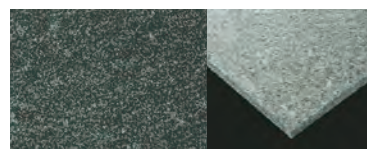

チャイナグリーン
300角 GMK-3094P GMZ-3094J 26,400円/㎡
400角 GMK-4094P GMZ-4094J 26,700円/㎡
600×300角 GMK-6394P GMZ-6394J 26,400円/㎡