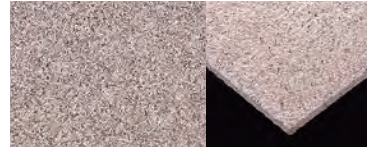

# 特選品みかげ石 (本磨き・ジェットバーナー) 規格

Granite

**シロミカゲ**  
 300角 MG-3001P MG-3001J 13,750円/㎡  
 400角 MG-4001P MG-4001J 14,400円/㎡  
 600×300角 MG-6001P MG-6001J 14,300円/㎡

**サクラミカゲ** 限  
 300角 MG-3006P MG-3006J 12,900円/㎡  
 400角 MG-4006P MG-4006J 14,100円/㎡  
 600×300角 MG-6006P MG-6006J 13,100円/㎡

**チャミカゲ**  
 300角 MG-3004P MG-3004J 13,750円/㎡  
 400角 MG-4004P MG-4004J 13,750円/㎡  
 600×300角 MG-6004P MG-6004J 14,300円/㎡

**※サビイシ**  
 300角 MG-3005P MG-3005J 18,700円/㎡  
 400角 MG-4005P MG-4005J 18,900円/㎡  
 600×300角 MG-6005P MG-6005J 20,600円/㎡