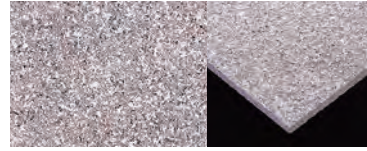

# 特選品みかげ石 (本磨き・ジェットバーナー) 規格

Granite

**シロミカゲ**  
 300角 MG-3001P MG-3001J 13,750円/㎡  
 400角 MG-4001P MG-4001J 14,400円/㎡  
 600×300角 MG-6001P MG-6001J 14,300円/㎡

**サクラミカゲ** 限  
 300角 MG-3006P MG-3006J 12,900円/㎡  
 400角 MG-4006P MG-4006J 14,100円/㎡  
 600×300角 MG-6006P MG-6006J 13,100円/㎡