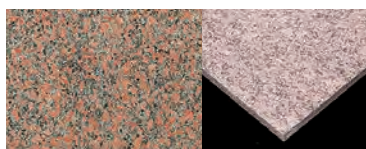

**ローザベージュ** 限  
 300角 GMK-3063P GMZ-3063J 12,900円/㎡  
 400角 GMK-4063P GMZ-4063J 12,900円/㎡  
 600×300角 GMK-6363P GMZ-6363J 12,900円/㎡

**フレッシュピンクP** 限  
 300角 GMK-3067P GMZ-3067J 13,500円/㎡  
 400角 GMK-4067P GMZ-4067J 13,600円/㎡  
 600×300角 GMK-6367P GMZ-6367J 13,500円/㎡