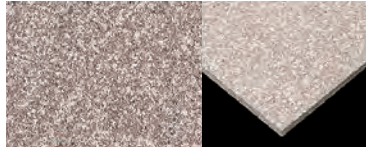

# 特選品みかげ石 (本磨き・ジェットバーナー) 規格

Granite

**シロミカゲ**  
 300角 MG-3001P MG-3001J 13,750円/㎡  
 400角 MG-4001P MG-4001J 14,400円/㎡  
 600×300角 MG-6001P MG-6001J 14,300円/㎡

**サクラミカゲ** 限  
 300角 MG-3006P MG-3006J 12,900円/㎡  
 400角 MG-4006P MG-4006J 14,100円/㎡  
 600×300角 MG-6006P MG-6006J 13,100円/㎡

**チャミカゲ**  
 300角 MG-3004P MG-3004J 13,750円/㎡  
 400角 MG-4004P MG-4004J 13,750円/㎡  
 600×300角 MG-6004P MG-6004J 14,300円/㎡

**※サビイシ**  
 300角 MG-3005P MG-3005J 18,700円/㎡  
 400角 MG-4005P MG-4005J 18,900円/㎡  
 600×300角 MG-6005P MG-6005J 20,600円/㎡