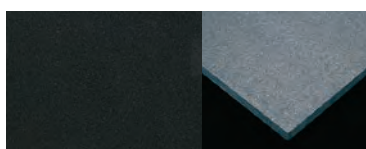

サンハイブラック
300角 GMK-3092P GMZ-3092J 34,650円/㎡
400角 GMK-4092P GMZ-4092J 29,100円/㎡
600×300角 GMK-6392P GMZ-6392J 28,700円/㎡

300角
300×300mm
P/12mm厚 J/13mm厚
11枚/㎡
8枚/ケース・約25kg
12,900円~/㎡

本磨き/P
ジェットバーナー/J

400角
400×400mm
P/12mm厚 J/13mm厚
6.25枚/㎡
5枚/ケース・約27kg
12,900円~/㎡

本磨き/P
ジェットバーナー/J

600×300角
600×300mm
P/J 15mm厚(13)
5.5枚/㎡
4枚/ケース・約29kg
12,900円~/㎡

本磨き/P
ジェットバーナー/J

■材質:御影石 ■Made in China

●天然石のため色幅・石目模様バラつきがあります。特に追加はロット違いが免れません。●サビイシは多少風化作用を受けております。小粒の穴がありまた色ムラがあります。また、ジェットバーナー仕上げは赤くなります。●施工後の洗いに酸洗いをすると石種により変色の恐れがありますので注意してください。●輸入品に付き在庫・納期はご確認ください。尚、予告無しに仕様の変更や、生産中止になる場合があります。●製品価格には運賃は含まれておりません。また輸入品に付き価格を予告なく変更する場合があります。あらかじめご了承ください。●商品施工後のクレームはお受けできませんので、あらかじめご了承ください。
限 在庫に限りがあります。ご注文の際は在庫のご確認をお願いします。