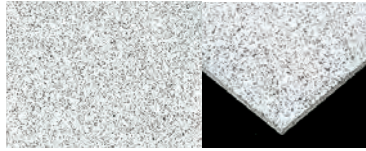

# 特選品みかげ石 (本磨き・ジェットバーナー) 規格

Granite

**シロミカゲ**  
 300角 MG-3001P MG-3001J 13,750円/㎡  
 400角 MG-4001P MG-4001J 14,400円/㎡  
 600×300角 MG-6001P MG-6001J 14,300円/㎡

**サクラミカゲ** 限  
 300角 MG-3006P MG-3006J 12,900円/㎡  
 400角 MG-4006P MG-4006J 14,100円/㎡  
 600×300角 MG-6006P MG-6006J 13,100円/㎡

**チャミカゲ**  
 300角 MG-3004P MG-3004J 13,750円/㎡  
 400角 MG-4004P MG-4004J 13,750円/㎡  
 600×300角 MG-6004P MG-6004J 14,300円/㎡

**※サビイシ**  
 300角 MG-3005P MG-3005J 18,700円/㎡  
 400角 MG-4005P MG-4005J 18,900円/㎡  
 600×300角 MG-6005P MG-6005J 20,600円/㎡