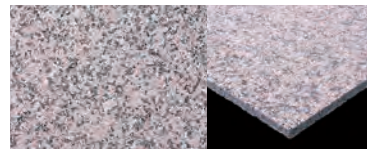

フレッシュピンクP 限
300角 GMK-3067P GMZ-3067J 13,500円/㎡
400角 GMK-4067P GMZ-4067J 13,600円/㎡
600×300角 GMK-6367P GMZ-6367J 13,500円/㎡