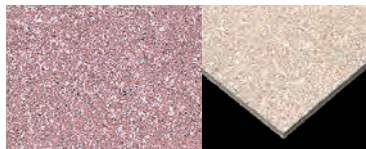

ローザベージュ 限
300角 GMK-3063P GMZ-3063J 12,900円/㎡
400角 GMK-4063P GMZ-4063J 12,900円/㎡
600×300角 GMK-6363P GMZ-6363J 12,900円/㎡