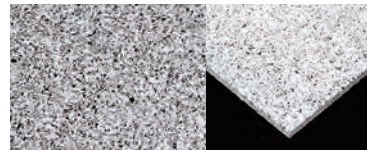

イナダルイジ
300角 GMK-3010P GMZ-3010J 15,700円/㎡
400角 GMK-4010P GMZ-4010J 15,900円/㎡
600×300角 GMK-6310P GMZ-6310J 15,800円/㎡