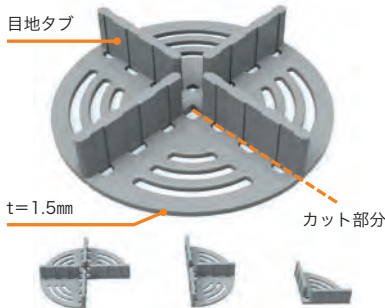

見本 現物のみ 有償 ●サンプル(見本)は、有償現物サンプルのみにになります。

プロの方への進化したクサビ

スパイラルスペーサー(らせんクサビ)

- 現場での施工効率、スピードアップに。
- 目地幅調整が簡単に行えます。
- らせん形状で大きな調整幅、0.4mm～6.3mm 1.6mm～22.2mm
- 再利用が出来て使いやすいデザインです。

スパイラルスペーサーは、これまでの目地調整クサビと比べて、非常に使いやすく設計されています。目地部で回転させて使うことで、効率よく微妙な目地幅調整を可能にし、クサビが壁面にぶつかったりすることが無く、施工ストレスを低減させます。

スパイラルスペーサーは、セラミックタイルや本石施工、石積施工に、最適な目地幅調整材です。

小 0.4mm～6.3mm

大 1.6mm～22.2mm

らせん形状ですので、回転させて目地幅を調整します

施工例

製品名	品番	調整目地幅	1袋入数(個)	重量(袋当)	価格(1袋当)
スパイラルスペーサー 小	SS-75	0.4mm～6.3mm	75	55g	3,500円/袋
スパイラルスペーサー 大	SL-25	1.6mm～22.2mm	25	130g	4,400円/袋

舗石スペーサー

20t厚のセラミックタイルや石材などを、庭や公園などの砂利や芝生表面に直接置き敷き施工を行う場合に使用します。

- タイルや石材を敷設する際の目地幅を3mmに簡単に確保することが出来ます。
- 石材間の目地幅を一定に保ち、雨水が石材表面に溜まらない様に排水しやすくします。
- スペーサーは目地タブ側面で切断カットすることが出来ますので、端部処理が綺麗に納まります。

製品名	品番	製品目地幅(mm)	1袋入数	重量(袋当)kg	価格
舗石スペーサー	PS70-03	3	20	0.13	2,400円