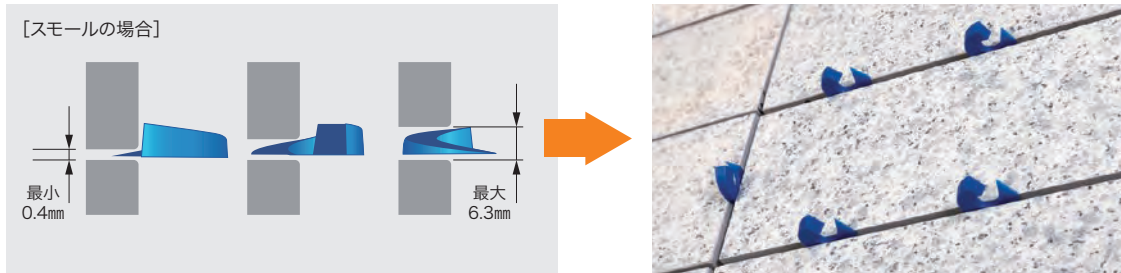

見本 現物のみ 有償 ●サンプル(見本)は、有償現物サンプルのみにになります。

プロの方への進化したクサビ

スパイラルスペーサー(らせんクサビ)

- 現場での施工効率、スピードアップに。
- 目地幅調整が簡単に行えます。
- らせん形状で大きな調整幅、0.4mm～6.3mm 1.6mm～22.2mm
- 再利用が出来て使いやすいデザインです。

スパイラルスペーサーは、これまでの目地調整クサビと比べて、非常に使いやすく設計されています。目地部で回転させて使うことで、効率よく微妙な目地幅調整を可能にし、クサビが壁面にぶつかったりすることが無く、施工ストレスを低減させます。

スパイラルスペーサーは、セラミックタイルや本石施工、石積施工に、最適な目地幅調整材です。

小 0.4mm～6.3mm

大 1.6mm～22.2mm

らせん形状ですので、回転させて目地幅を調整します

施工例

製品名	品番	調整目地幅	1袋入数(個)	重量(袋当)	価格(1袋当)
スパイラルスペーサー 小	SS-75	0.4mm～6.3mm	75	55g	3,500円/袋
スパイラルスペーサー 大	SL-25	1.6mm～22.2mm	25	130g	4,400円/袋

舗石スペーサー

20t厚のセラミックタイルや石材などを、庭や公園などの砂利や芝生表面に直接置き敷き施工を行う場合に使用します。

- タイルや石材を敷設する際の目地幅を3mmに簡単に確保することが出来ます。
- 石材間の目地幅を一定に保ち、雨水が石材表面に溜まらない様に排水しやすくします。
- スペーサーは目地タブ側面で切断カットすることが出来ますので、端部処理が綺麗に納まります。

製品名	品番	製品目地幅(mm)	1袋入数	重量(袋当)kg	価格
舗石スペーサー	PS70-03	3	20	0.13	2,400円