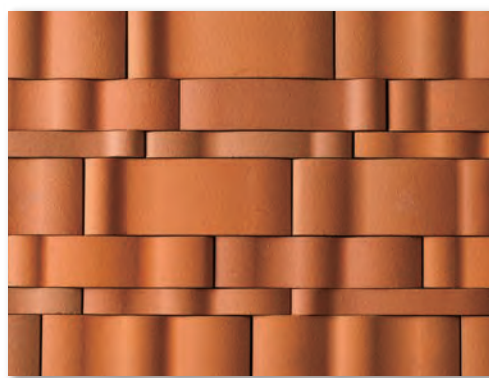

ドレサージュ

[接着剤張り専用商品]

Dressage

不規則なウェーブから生まれる、やわらかな影。
それは時間とともに表情を変えながら、さりげない優しさを演出します。

DSG-91
DSG-61
DSG-31

DSG-92
DSG-62
DSG-32

●ランダムミックスの梱包になります。

240×90角ウェーブ面 DSG-91~92

約240×90mm
9~20mm厚
45枚/㎡
(3mm目地)
21枚/ケース・16kg
24,975円/㎡

240×60角平ウェーブ面 DSG-61~62

約240×60mm
9~20mm厚
66枚/㎡
(3mm目地)
42枚/ケース・21kg
22,572円/㎡

240×30角平ウェーブ面 DSG-31~32

約240×30mm
9~20mm厚
125枚/㎡
(3mm目地)
84枚/ケース・21kg
22,875円/㎡