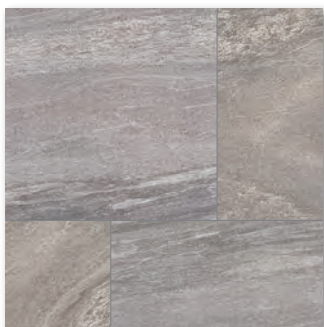

ETR600/M04, ETR630/M04, ETR300/M04

エトルタ

Etretat

欧州産の表情豊かな天然石を大型タイルで表現。使用空間に華やかな雰囲気をもたらします。

ETR600/M01
ETR630/M01
ETR300/M01

ETR600/M02
ETR630/M02
ETR300/M02

600角 600×300角 300角

600角平 ETR600/
M01~M04
595×595mm
9.5mm厚
2.8枚/㎡
3枚/ケース・23kg
6,600円/㎡

600×300角平 ETR630/
M01~M04
595×295mm
9.0mm厚
5.6枚/㎡
6枚/ケース・21kg
6,600円/㎡

300角平 ETR300/
M01~M04
295×295mm
9.0mm厚
11.2枚/㎡
12枚/ケース・21kg
5,400円/㎡

300角階段(平からの加工品) ETR301/
M01~M04
(受注加工)
295×295mm
9.0mm厚
3.4枚/㎡
一枚/ケース・1kg
4,500円/㎡

ETR600/M03
ETR630/M03
ETR300/M03

ETR600/M04
ETR630/M04
ETR300/M04

■材質:BI類(磁器質)施釉 ■Made in China

●天然石の自然な雰囲気表現しているため、通常のタイルに比べて同柄でも大きな表情の差があります。●焼物特有の色幅があります。●タイル寸法公差によるバラつきがあります。●サイズにより厚みが異なりますので、ご注意ください。●輸入品に付き在庫・納期はご確認ください。尚、予告無しに仕様の変更や、生産中止になる場合があります。●600角・600×300角のご注文はケース単位にてお願いいたします。