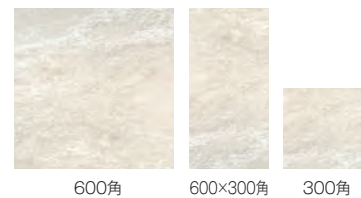

ETR600/M04, ETR630/M04, ETR300/M04

エトルタ

Etretat

欧州産の表情豊かな天然石を大型タイルで表現。使用空間に華やかな雰囲気をもたらします。

ETR600/M01
ETR630/M01
ETR300/M01

ETR600/M02
ETR630/M02
ETR300/M02

600角 600×300角 300角

600角平 ETR600/
M01~M04
595×595mm
9.5mm厚
2.8枚/㎡
3枚/ケース・23kg
6,600円/㎡

600×300角平 ETR630/
M01~M04
595×295mm
9.0mm厚
5.6枚/㎡
6枚/ケース・21kg
6,600円/㎡

300角平 ETR300/
M01~M04
295×295mm
9.0mm厚
11.2枚/㎡
12枚/ケース・21kg
5,400円/㎡

300角階段(平からの加工品) ETR301/
M01~M04
(受注加工)
295×295mm
9.0mm厚
3.4枚/㎡
一枚/ケース・1kg
4,500円/㎡

ETR600/M03
ETR630/M03
ETR300/M03

ETR600/M04
ETR630/M04
ETR300/M04

■材質:BI類(磁器質)施釉 ■Made in China

●天然石の自然な雰囲気表現しているため、通常のタイルに比べて同柄でも大きな表情の差があります。●焼物特有の色幅があります。●タイル寸法公差によるバラつきがあります。●サイズにより厚みが異なりますので、ご注意ください。●輸入品に付き在庫・納期はご確認ください。尚、予告無しに仕様の変更や、生産中止になる場合があります。●600角・600×300角のご注文はケース単位にてお願いいたします。