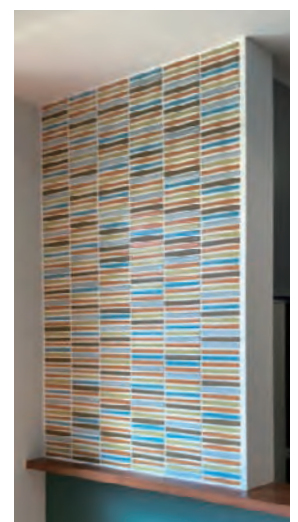

LB-9742

ボーダー平紙張り LB-

145×15mm 2×15本
9mm厚
11.5シート/㎡
18シート/ケース・23kg
10,000円/㎡
◎印 10,700円/㎡
※印 11,000円/㎡

目地共寸法
300×300

曲り紙張り(受注接着加工)

9mm厚
3.4シート/㎡
25シート/ケース
22kg
7,700円/㎡

(145+45)×15

屏風曲り紙張り(受注接着加工)

9mm厚
3.4シート/㎡
150シート/ケース
23kg
3,100円/㎡

(15+15)×145

短面取り(成型)

9mm厚
3.4シート/㎡
36シート/ケース
23kg
6,400円/㎡

15 145

●変り目地、レンガ張りもできます。

■材質:BI類(磁器質)施釉 ■Made in Japan

●◎※印は割り増し価格となります。●焼物特有の自然な色幅があります。