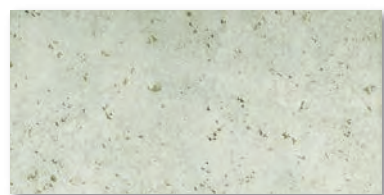

石華

Sekka

建築用の石材として広く親しまれている日本古来の石風をタイルにて表現しています。

CY-300/石華-1 (遠野)

CY-630/石華-1 (遠野)

CY-300/石華-4 (十和田)

CY-630/石華-4 (十和田)

CY-300/石華-2 (大谷)

CY-630/石華-2 (大谷)

CY-300/石華-5 (珊瑚)

CY-630/石華-5 (珊瑚)

CY-300/石華-3 (錆)

CY-630/石華-3 (錆)

300角平

294×294mm
9mm厚
11.5枚/㎡
14枚/ケース・23kg
5,400円/㎡

CY-300/
石華1~5