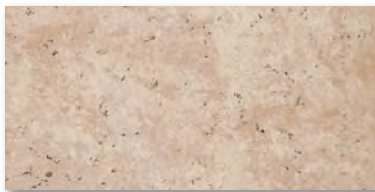

石華

Sekka

建築用の石材として広く親しまれている日本古来の石風をタイルにて表現しています。

CY-300/石華-1 (遠野)

CY-630/石華-1 (遠野)

CY-300/石華-4 (十和田)

CY-630/石華-4 (十和田)

CY-300/石華-2 (大谷)

CY-630/石華-2 (大谷)

CY-300/石華-5 (珊瑚)

CY-630/石華-5 (珊瑚)

CY-300/石華-3 (錆)

CY-630/石華-3 (錆)

300角平

294×294mm
9mm厚
11.5枚/㎡
14枚/ケース・23kg
5,400円/㎡

CY-300/
石華1~5

300角階段

9mm厚
3.5枚/㎡
14枚/ケース・23kg
5,500円/㎡

CY-300/K/
石華1~5

600×300角平

594×294mm
9mm厚
5.6枚/㎡
7枚/ケース・24kg
8,800円/㎡

CY-630/
石華1~5

■材質:BI類(磁器質)施釉 ■Made in Japan **MEGA TECNO TILE** よごれ防止機能付

●耐薬品性に優れ、付着した汚れが落ちやすく、また滑りにくく、傷がつきにくいタイルです。●壁面への施工はガチロック工法及び接着剤張り工法を推奨致します。●焼物特有の自然な色幅があります。●ご注文の際は在庫・納期をご確認ください。