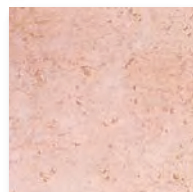

石華

Sekka

建築用の石材として広く親しまれている日本古来の石風をタイルにて表現しています。

CY-300/石華-1 (遠野)

CY-630/石華-1 (遠野)

CY-300/石華-4 (十和田)

CY-630/石華-4 (十和田)

CY-300/石華-2 (大谷)

CY-630/石華-2 (大谷)

CY-300/石華-5 (珊瑚)

CY-630/石華-5 (珊瑚)

CY-300/石華-3 (錆)

CY-630/石華-3 (錆)

300角平

294×294mm
9mm厚
11.5枚/㎡
14枚/ケース・23kg
5,400円/㎡

CY-300/
石華1~5