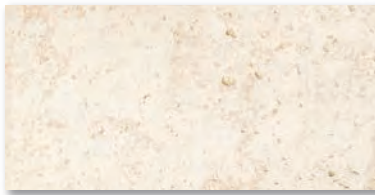

石華

Sekka

建築用の石材として広く親しまれている日本古来の石風をタイルにて表現しています。

CY-300/石華-1 (遠野)

CY-630/石華-1 (遠野)

CY-300/石華-4 (十和田)

CY-630/石華-4 (十和田)

CY-300/石華-2 (大谷)

CY-630/石華-2 (大谷)

CY-300/石華-5 (珊瑚)

CY-630/石華-5 (珊瑚)

CY-300/石華-3 (錆)

CY-630/石華-3 (錆)

300角平

294×294mm
9mm厚
11.5枚/㎡
14枚/ケース・23kg
5,400円/㎡

CY-300/
石華1~5