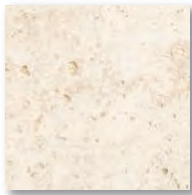

石華

Sekka

建築用の石材として広く親しまれている日本古来の石風をタイルにて表現しています。

CY-300/石華-1 (遠野)

CY-630/石華-1 (遠野)

CY-300/石華-4 (十和田)

CY-630/石華-4 (十和田)

CY-300/石華-2 (大谷)

CY-630/石華-2 (大谷)

CY-300/石華-5 (珊瑚)

CY-630/石華-5 (珊瑚)

CY-300/石華-3 (錆)

CY-630/石華-3 (錆)

300角平

294×294mm
9mm厚
11.5枚/㎡
14枚/ケース・23kg
5,400円/㎡

CY-300/
石華1~5