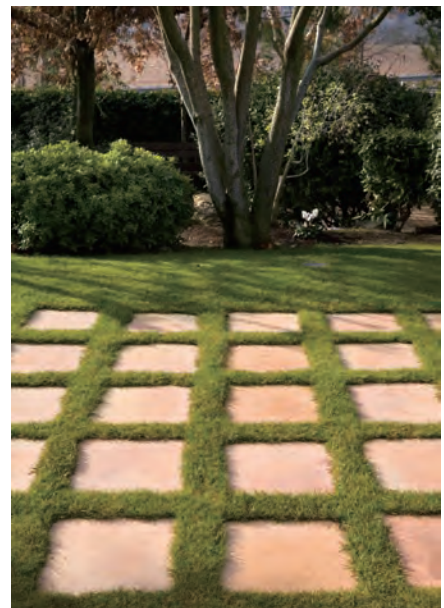

- 屋内壁 ×
- 屋内床 ○
- 浴室壁 ×
- 浴室床 ×
- 屋外壁 ×
- 屋外床 ×
- 耐凍害 ×

テラコッタ

Terra Cotta

多くの国で長年愛されつづけるテラコッタ。
素焼きの風合いが魅力です。

PS-320(撥水処理済)

PS-220(撥水処理済)

■材質:Ⅲ類(陶器質)無釉 ■Made in Spain

300角平撥水処理済 PS-320

約295×295mm
20mm厚
11枚/㎡
6枚/ケース・19kg
16,500円/㎡

200角平撥水処理済 PS-220

約195×195mm
18mm厚
25枚/㎡
12枚/ケース・14kg
17,800円/㎡

●焼物特有の自然な色幅があります。ご使用の際には、2〜3ケースをMIXしながら施工してください。●手作りならではの、ねじれ、寸法のバラつき、そり等を活かした施工を行ってください。目地幅は10mm以上おとりください。●寒冷地における外装へのご使用は避けてください。●輸入品に付き在庫・納期をご確認ください。尚、予告無しに仕様の変更や、生産中止になる場合があります。●輸入品に付き生産ロットにより色合いが異なる場合があります。●実寸法の表示は標準寸法です。ロットにより寸法誤差が生じます。●吸水率の高い商品です。ドライアウトにご注意ください。施工の際はよく水浸しを行うか吸水止め材をタイル表面に塗布してください。