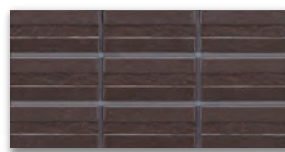

ホワイトベース

White Base

焼き物ならではの魅力の白色タイル。黒2色とあわせたモノトーンシリーズです。

HH02/201F (平面・マット釉)

HH02/2000F (平面・マット釉)

HH02/270K (石面)

HH02/210K (石面)

HH02/220K (石面)

ルーアン

Rouen

RU100

RU200

RU301

RU302

RU303

RU304

RU305

RU306

■材質:B1類(磁器質)施釉 ■Made in Japan

50二丁平紙張り
 95×45mm
 7.5mm厚
 11.5シート/㎡
 22シート/ケース・25kg
 4,100円/㎡

RU02MW
100,200
301~306

目地共寸法
300×300

50二丁曲り(接着)
 7.5mm厚
 3.5シート/㎡
 40シート/ケース・22kg
 3,100円/㎡

RU02MWA
100,200
301~306