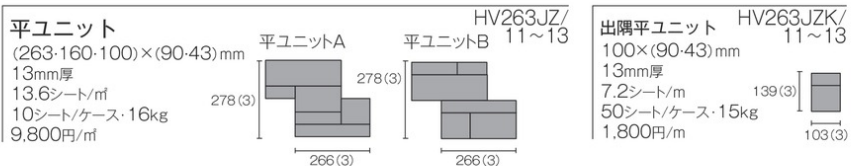

■材質:BI類(磁器質)無釉 ■Made in China **推奨工法** = 接着剤張り工法

●色調と形状・厚さに、大きなバラつきがあるのが特徴のタイルです。●表面に大きく不規則な凹凸があります。●タイルの擦り面が見えることがあります。●製品の性質上タイルの面や角が鋭利になっている場合があります。怪我等の恐れがありますので、十分にご注意下さい。●焼物特有の自然な色幅があります。●形状・寸法に多少のバラつきがあります。●突きつけ目地施工はしないで下さい。剥離や欠けの原因となります。●平ユニットはA、Bパターンを1:1の割合で梱包しています。●接着剤張り専用商品の為、モルタル施工はできません。●裏面樹脂連結ユニット製品です。●目地から連結樹脂が見えますので、接着剤はグレー色を使用して下さい。●目地の調整はカッターナイフ等で連結樹脂を切断して行って下さい。●輸入品に付き在庫・納期をご確認下さい。尚、予告無しに仕様の変更や、生産中止になる場合があります。