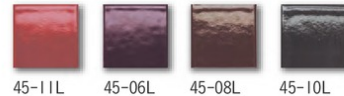

# プレーン

Plain

パステルカラーの優しい色合いとシンプルな風合いは、  
様々な建物と調和します。

<b>50角平紙張り</b> 45×45mm 7mm厚 11.5シート/㎡ 22シート/ケース・25kg 3,200円/㎡ 目地共寸法 300×300 45-22A ~633	<b>50角曲り紙張り</b> 7mm厚 3.5シート/㎡ 75シート/ケース・25kg 2,600円/㎡ 目地共寸法 300×300 (45+45)×45	<b>50二丁平紙張り</b> 95×45mm 7mm厚 11.5シート/㎡ 22シート/ケース・25kg 3,100円/㎡ 目地共寸法 300×300 45-22A ~633	<b>50二丁曲り紙張り</b> 7mm厚 3.5シート/㎡ 40シート/ケース・22kg 2,600円/㎡ 目地共寸法 (95+45)×45	<b>50二丁屏風曲り紙張り</b> 7mm厚 3.5シート/㎡ 75シート/ケース・25kg 2,000円/㎡ 目地共寸法 (45+45)×95
--	--	---	--	--

■材質:珪酸質(磁器質)施釉 ■Made in Japan

●焼物特有の自然な色幅があります。●特濃灰・黒目地をご使用の場合、目地残りによるタイルの汚れにご注意下さい。施工前に目立たない場所でお試し下さい。●濃色のタイルは虹彩現象が目立つ場合があります。●製品写真下部の数値はマンセル値(参考値)です。マンセル値とは、色相、明度/彩度(Hv/c)で表示する色を数値化した表現方法です。

# プレーンラスター

Plain Laster

「時間のうつろいを建物の表情に」のコンセプトをもとに開発。

■ポイントカラー(割増価格・50角平のみ)

●役物は接着対応になります。

<b>50角平紙張り</b> 45×45mm 7mm厚 11.5シート/㎡ 22シート/ケース・25kg 5,500円/㎡ 目地共寸法 300×300 7,100円/㎡(ポイントカラー・50角のみ) 45-22AL ~45-612L	<b>50角曲り紙張り</b> 7mm厚 (受注接着加工) 3.5シート/㎡ 75シート/ケース・25kg 3,000円/㎡ 目地共寸法 (45+45)×45	<b>50二丁平紙張り</b> 95×45mm 7mm厚 11.5シート/㎡ 22シート/ケース・25kg 5,500円/㎡ 目地共寸法 300×300 452-22AL ~452-612L	<b>50二丁曲り紙張り</b> 7mm厚 (受注接着加工) 3.5シート/㎡ 40シート/ケース・22kg 3,000円/㎡ 目地共寸法 (95+45)×45	<b>50二丁屏風曲り紙張り</b> 7mm厚 (受注接着加工) 3.5シート/㎡ 75シート/ケース・25kg 2,400円/㎡ 目地共寸法 (45+45)×95
--	--	--	---	---

■材質:珪酸質(磁器質)施釉 ■Made in Japan

●カット見本は1/4シート以上より有償となります。●焼物特有の自然な色幅があります。●特濃灰・黒目地をご使用の場合、目地残りによるタイルの汚れにご注意下さい。施工前に目立たない場所でお試し下さい。●濃色のタイルは虹彩現象が目立つ場合があります。●製品写真下部の数値はマンセル値(参考値)です。マンセル値とは、色相、明度/彩度(Hv/c)で表示する色を数値化した表現方法です。