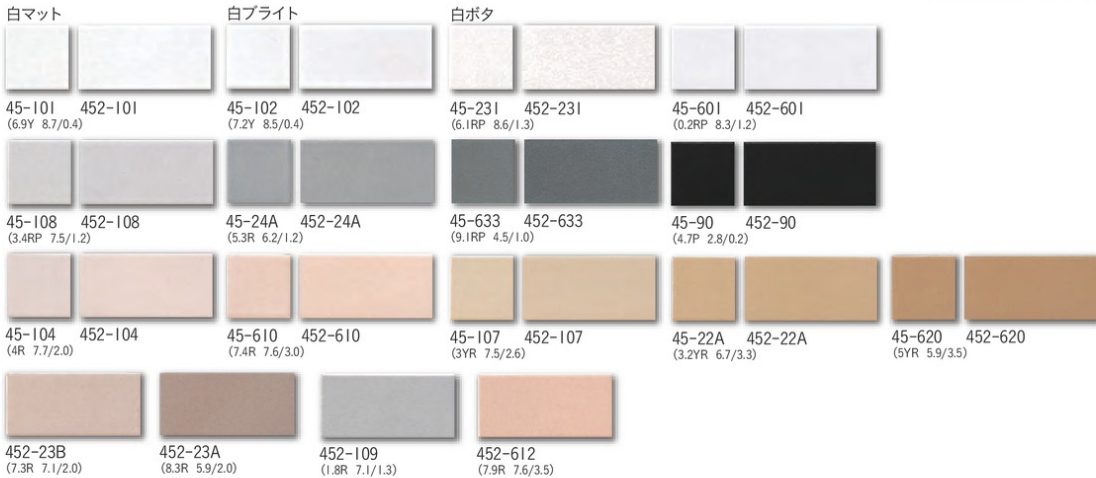

# プレーン

Plain

パステルカラーの優しい色合いとシンプルな風合いは、  
様々な建物と調和します。

<b>50角平紙張り</b> 45×45mm 7mm厚 11.5シート/㎡ 22シート/ケース・25kg 3,200円/㎡ 目地共寸法 300×300 45-22A ~633	<b>50角曲り紙張り</b> 7mm厚 3.5シート/㎡ 75シート/ケース・25kg 2,600円/㎡ 目地共寸法 300×300 (45+45)×45	<b>50二丁平紙張り</b> 95×45mm 7mm厚 11.5シート/㎡ 22シート/ケース・25kg 3,100円/㎡ 目地共寸法 300×300 45-22A ~633	<b>50二丁曲り紙張り</b> 7mm厚 3.5シート/㎡ 40シート/ケース・22kg 2,600円/㎡ 目地共寸法 (95+45)×45	<b>50二丁屏風曲り紙張り</b> 7mm厚 3.5シート/㎡ 75シート/ケース・25kg 2,000円/㎡ 目地共寸法 (45+45)×95
--	--	---	--	--

■材質:珪酸質(磁器質)施釉 ■Made in Japan

●焼物特有の自然な色幅があります。●特濃灰・黒目地をご使用の場合、目地残りによるタイルの汚れにご注意下さい。施工前に目立たない場所でお試し下さい。●濃色のタイルは虹彩現象が目立つ場合があります。●製品写真下部の数値はマンセル値(参考値)です。マンセル値とは、色相、明度/彩度(Hv/c)で表示する色を数値化した表現方法です。

■材質:珪酸質(磁器質)施釉 ■Made in Japan

●カット見本は1/4シート以上より有償となります。●焼物特有の自然な色幅があります。●特濃灰・黒目地をご使用の場合、目地残りによるタイルの汚れにご注意下さい。施工前に目立たない場所でお試し下さい。●濃色のタイルは虹彩現象が目立つ場合があります。●製品写真下部の数値はマンセル値(参考値)です。マンセル値とは、色相、明度/彩度(Hv/c)で表示する色を数値化した表現方法です。