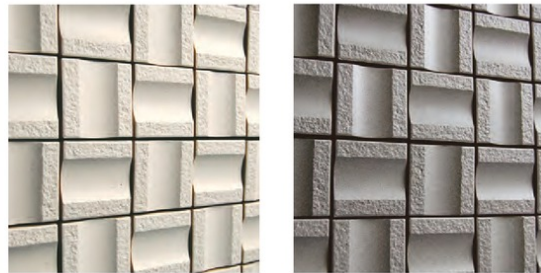

カラント

Quarante

10mmの幅広い目地はモザイクタイルの新たな可能性を広げます。

40角平紙張り QRT-111~114
 40×40mm QRT-01M・02M
 10mm厚
 11.5シート/㎡ 6×6粒
 15シート/ケース・18kg
 7,500円/㎡
 ※9,500円/㎡

■材質:BI類(磁器質)無釉 ■Made in Japan

- 目地残り・のり残りに注意して下さい。●目地は10mmに設定してあります。●ミックスによる色幅と土物特有の自然な色幅がある製品です。
- ※印は割増料金となります。また、注文を受けてからの加工となりますので納期をご確認ください。

スティーバー [接着剤張り専用商品]

Steeber

石面とラウンド面状の市松模様はモダンな建物にマッチします。

STB-01(白)

STB-02(グレー)

STB-03(茶)

STB-04(黒)

47角裏ネット張り STB-01~04
 47×47mm
 11mm厚
 11.5シート/㎡
 14シート/ケース・25kg
 8,400円/㎡

■材質:BI類(磁器質)無釉 ■Made in Japan [推奨工法] = 接着剤張り工法

- 接着剤張り専用商品の為、モルタル施工はできません。
- 目地の隙間から連結ネットが見えます。連結ネットの色はグレーです。●土物の特有の色幅があります。