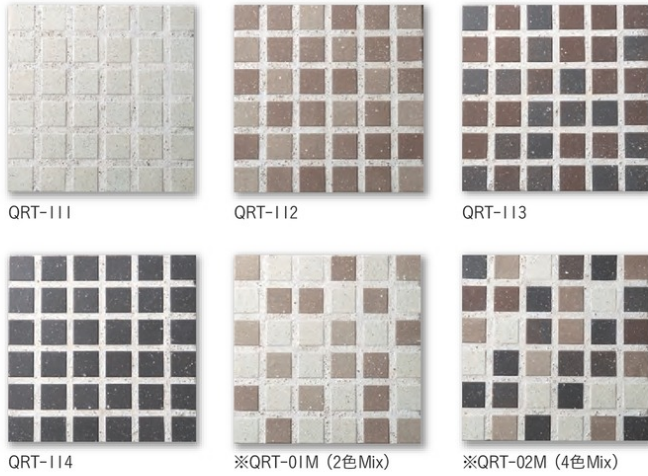

カラント

Quarante

10mmの幅広い目地はモザイクタイルの新たな可能性を広げます。

40角平紙張り QRT-111~114
 40×40mm QRT-01M・02M
 10mm厚
 11.5シート/㎡ 6×6粒
 15シート/ケース・18kg
 7,500円/㎡
 ※9,500円/㎡

■材質:BI類(磁器質)無釉 ■Made in Japan

- 目地残り・のり残りに注意して下さい。●目地は10mmに設定してあります。●ミックスによる色幅と土物特有の自然な色幅がある製品です。
- ※印は割増料金となります。また、注文を受けてからの加工となりますので納期をご確認ください。

スティーバー [接着剤張り専用商品]

Steeber

石面とラウンド面状の市松模様はモダンな建物にマッチします。

STB-01(白)

STB-02(グレー)

STB-03(茶)

STB-04(黒)

47角裏ネット張り STB-01~04
 47×47mm
 11mm厚
 11.5シート/㎡
 14シート/ケース・25kg
 8,400円/㎡

■材質:BI類(磁器質)無釉 ■Made in Japan [推奨工法] = 接着剤張り工法

- 接着剤張り専用商品の為、モルタル施工はできません。
- 目地の隙間から連結ネットが見えます。連結ネットの色はグレーです。●土物の特有の色幅があります。