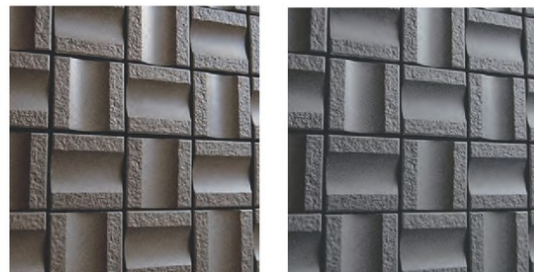

スティーバー [接着剤張り専用商品]

Steeber

石面とラウンド面状の市松模様はモダンな建物にマッチします。

STB-01(白)

STB-02(グレー)

STB-03(茶)

STB-04(黒)

47角裏ネット張り STB-01~04
 47×47mm
 11mm厚
 11.5シート/㎡
 14シート/ケース・25kg
 8,400円/㎡

■材質:BI類(磁器質)無釉 ■Made in Japan [推奨工法] = 接着剤張り工法

- 接着剤張り専用商品の為、モルタル施工はできません。
- 目地の隙間から連結ネットが見えます。連結ネットの色はグレーです。●土物の特有の色幅があります。