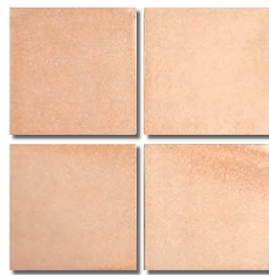

# テラコッタ

Terra Cotta

多くの国で長年愛されつづけるテラコッタ。素焼きの風合いが魅力です。

ES-320  
PS-320(撥水処理済)

ES-220  
PS-220(撥水処理済)

Floor Tile

**300角平** ES-320  
約295×295mm  
20mm厚  
11枚/㎡  
6枚/ケース・19kg  
8,900円/㎡

**300角平撥水処理済** PS-320  
約295×295mm  
20mm厚  
11枚/㎡  
6枚/ケース・19kg  
11,800円/㎡

**200角平** ES-220  
約195×195mm  
18mm厚  
25枚/㎡  
12枚/ケース・14kg  
9,900円/㎡

**200角平撥水処理済** PS-220  
約195×195mm  
18mm厚  
25枚/㎡  
12枚/ケース・14kg  
12,800円/㎡

■材質:珪類(陶器質)無釉 ■Made in Spain

●焼物特有の自然な色幅があります。ご使用の際には、2~3ケースをMIXしながら施工してください。●手作りならではの、ねじれ、寸法のバラつき、そり等を活かした施工を行ってください。目地幅は10mm以上おとり下さい。●寒冷地における外装へのご使用は避けてください。●輸入品に付き在庫・納期はご確認下さい。尚、予告無しに仕様の変更や、生産中止になる場合があります。●輸入品に付き生産ロットにより色合いが異なる場合があります。●実寸法の表示は標準寸法です。ロットにより寸法誤差が生じます。●吸水率の高い商品です。ドライアウトにご注意ください。施工の際はよく水浸しを行うか吸水止め材をタイル表面に塗布してください。●製品の特性上、撥水処理をしていないものは塗り目地施工は出来ません。