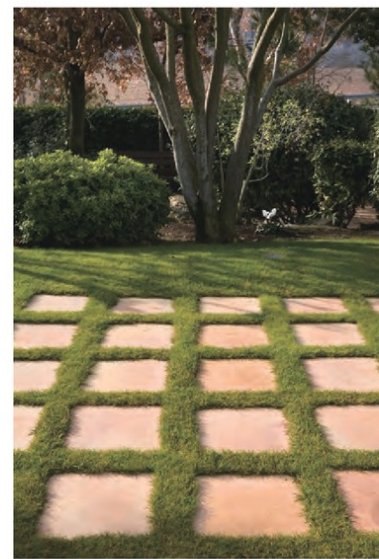

# テラコッタ

Terra Cotta

多くの国で長年愛されつづけるテラコッタ。素焼きの風合いが魅力です。

ES-320  
PS-320(撥水処理済)

ES-220  
PS-220(撥水処理済)

Floor Tile

**300角平** ES-320  
約295×295mm  
20mm厚  
11枚/㎡  
6枚/ケース・19kg  
8,900円/㎡

**300角平撥水処理済** PS-320  
約295×295mm  
20mm厚  
11枚/㎡  
6枚/ケース・19kg  
11,800円/㎡